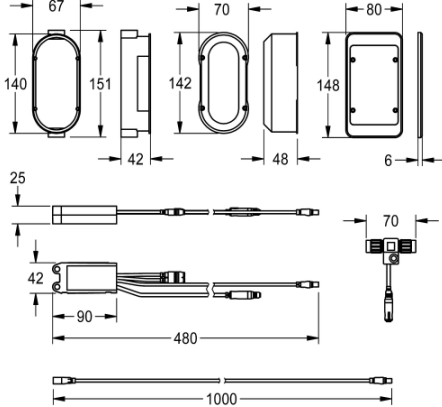

KWC AQUA3000OPEN Elektronikmodul EM5 mit ID 02010, mit Wandeinbaudose

Modell-Linie: AQUA3000OPEN | ACEX1004
Wassermanagement | Zubehör Wassermanagement

KWC-Nr.

2030041520

Elektronikmodul EM5 mit ID 02010 für F5EV1004/1008 und F5EM1004/1010

Kunststoff 150 x 80 mm. Zur Einbindung in das Wassermanagementsystem AQUA 3000 open, 24 V DC.

Technische Daten

Füllmenge	1
Mengeneinheit	Stück
teamNumber	0

Füllmenge	1
Mengeneinheit	Stück
teamNumber	0

Notwendiges Zubehör